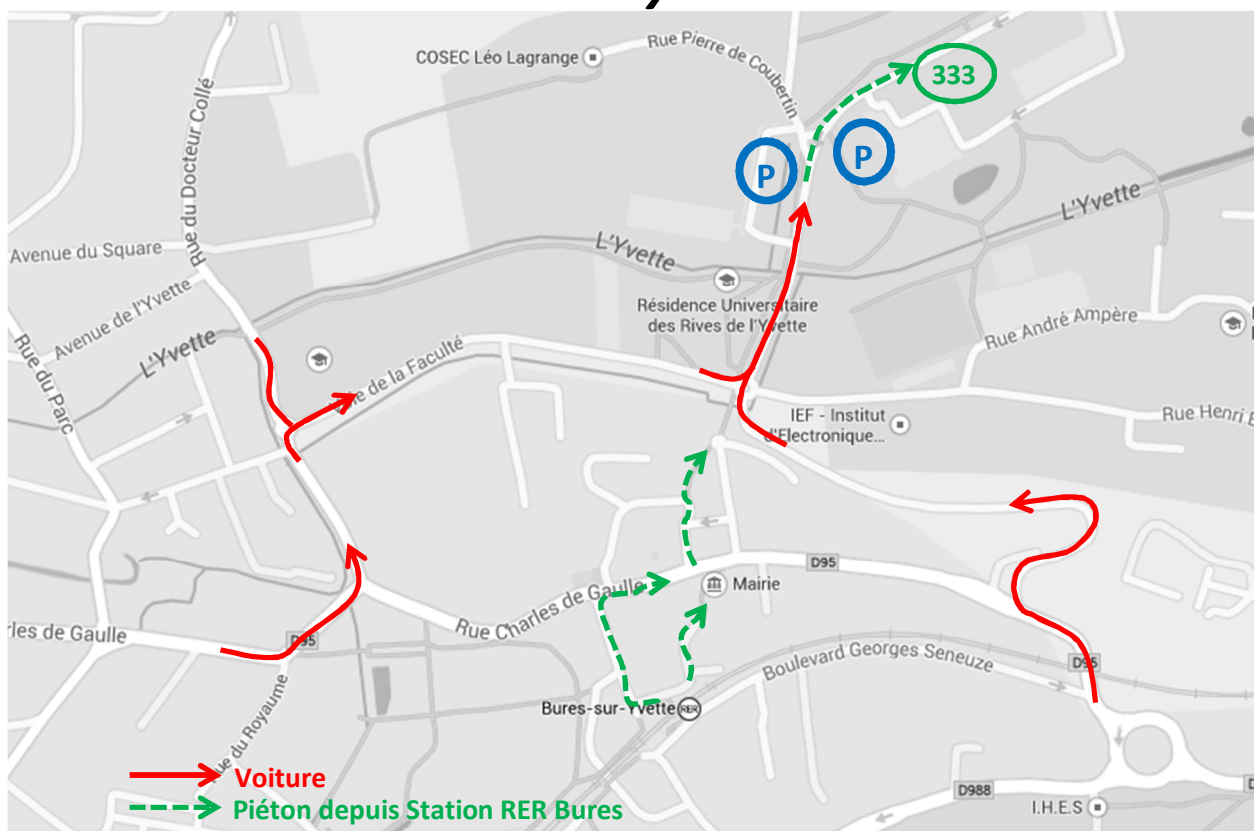

Organisé par les associations des parents d'élèves PEEP des lycées d'Orsay et de Gif-sur-Yvette

24^{ème} FORUM FORMATIONS

POST-BAC

Samedi **26 NOV 2016**

Faculté d'Orsay – 13h30 - 18h

Entrée Bures – Bât. 333

Avec la participation du CIO des Ulis

Renseignements : <http://542.peep.asso.fr> et

Forum PostBac PEEP

Plan d'accès 334 Rue du Doyen André Guinier - Bures

Accès voiture côté Bures-sur-Yvette, suivre le fléchage à partir du stade Chabrat, parking sur place.
Accès par le RER : descendre à la station Bures-sur-Yvette.

Entrée Bures – Bât. 333

Avec la participation du CIO des Ulis

Renseignements : <http://542.peep.asso.fr> et

Forum PostBac PEEP

Plan d'accès 334 Rue du Doyen André Guinier - Bures

Accès voiture côté Bures-sur-Yvette, suivre le fléchage à partir du stade Chabrat, parking sur place.