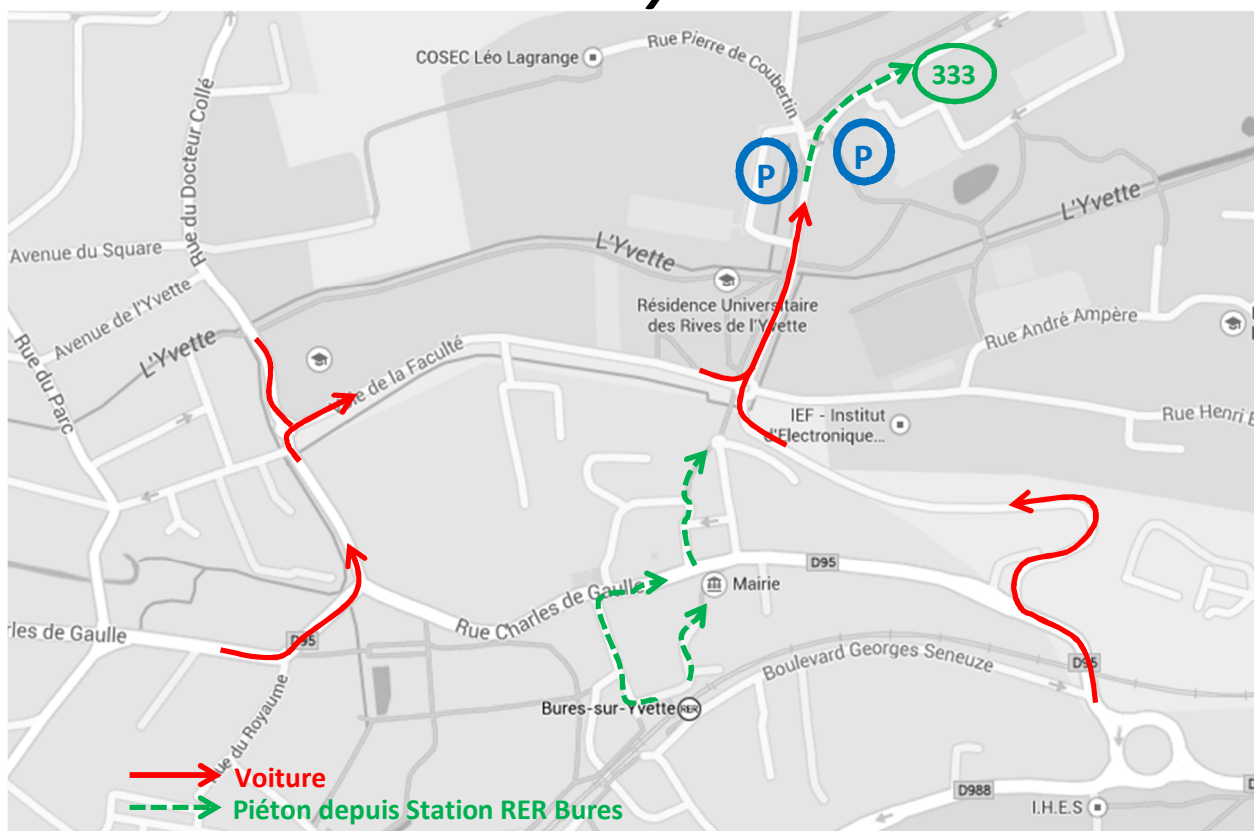

Avec la participation du CIO des Ulis

Renseignements : <http://542.peep.asso.fr> et

Forum PostBac PEEP

Plan d'accès 334 Rue du Doyen André Guinier - Bures

Accès voiture côté Bures-sur-Yvette, suivre le fléchage à partir du stade Chabrat, parking sur place.
Accès par le RER : descendre à la station Bures-sur-Yvette.

Entrée Bures – Bât. 333

Avec la participation du CIO des Ulis

Renseignements : <http://542.peep.asso.fr> et

Forum PostBac PEEP

Plan d'accès 334 Rue du Doyen André Guinier - Bures

Accès voiture côté Bures-sur-Yvette, suivre le fléchage à partir du stade Chabrat, parking sur place.